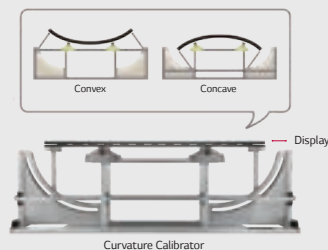

CALIBRATORE CURVATURA