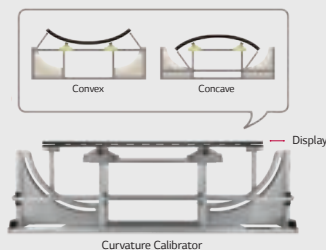

CALIBRATORE CURVATURA