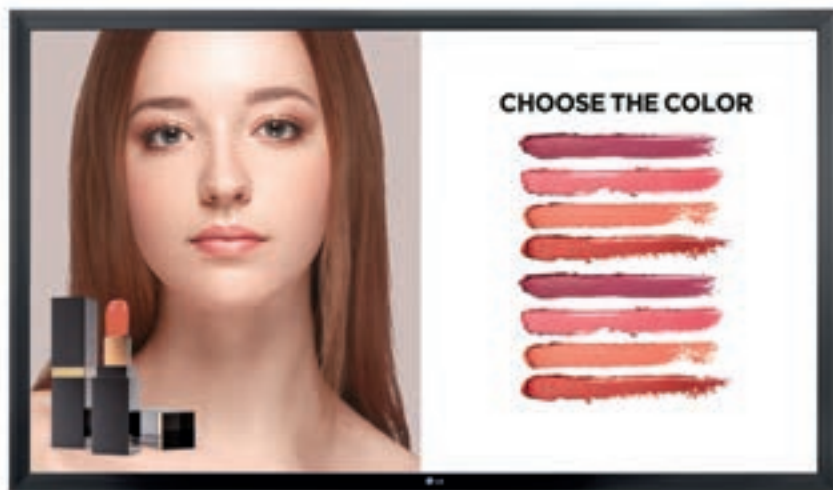

TA3E

MONITOR SIGNAGE TOUCH

55"/49"/43"/32"

- ❖ Monitor Signage Touch
- ❖ Risoluzione 1920x1080
- ❖ Pannello IPS
- ❖ Luminosità 325 nit
- ❖ Operatività 24/7
- ❖ Smart webOS 3.0+
- ❖ Multi Touch 10 punti
- ❖ Multiscreen (2) / PIP

IPS

webOS 3.0+

LG SuperSign™

CONNESSIONI

IN: 2 HDMI / DP / DVI-D / OPS / RGB / RS232C / RJ45 / USB / AUDIO

OUT: DP / RS232C / AUDIO

DIMENSIONI mm (L x A x P) e PESO

55": 1278 x 748,8 x 71,4 / 28 Kg

49": 1142,2 x 672,4 x 71,4 / 22,3 Kg

43": 1009,6 x 597,8 x 71,4 / 17,1 Kg

32": 768,4 x 462,9 x 74,5 / 10,3 Kg