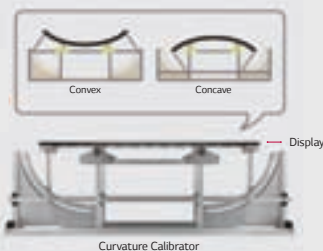

LG OLED Signage

webOS 3.0+

LG SuperSign™

CONNESSIONI

IN: HDMI / DP / RS232C / RJ45 / IR / USB

OUT: DP / RS232C / RJ45 / AUDIO

DIMENSIONI mm (L x A x P) e PESO

Consultare la scheda tecnica

CALIBRATORE CURVATURA

MONITOR SIGNAGE **ULTRA STRETCH**

BH7D
88"

BH7C / BH5C
86"

BH7D

MONITOR SIGNAGE ULTRA STRETCH UHD

88"

- ❖ Monitor Signage ULTRA STRETCH UHD
- ❖ Risoluzione 3840x1080 - 32:9
- ❖ Pannello IPS
- ❖ Luminosità 700 nit
- ❖ Operatività 24/7
- ❖ Smart webOS 2.0 / SoC Quadcore
- ❖ Multiscreen (2/3/4)
- ❖ Certificato Cisco Spark Room