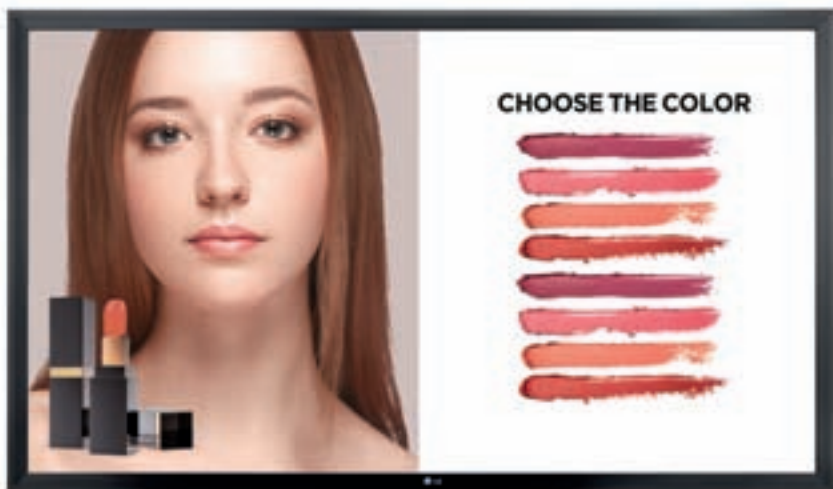

55"/49"/43"/32"

- ❖ Monitor Signage Touch
- ❖ Risoluzione 1920x1080
- ❖ Pannello IPS
- ❖ Luminosità 325 nit
- ❖ Operatività 24/7
- ❖ Smart webOS 3.0+
- ❖ Multi Touch 10 punti
- ❖ Multiscreen (2) / PIP

IPS

webOS 3.0+

LG SuperSign™

CONNESSIONI

IN: 2 HDMI / DP / DVI-D / OPS / RGB / RS232C / RJ45 / USB / AUDIO

OUT: DP / RS232C / AUDIO

DIMENSIONI mm (L x A x P) e PESO

55": 1278 x 748,8 x 71,4 / 28 Kg

49": 1142,2 x 672,4 x 71,4 / 22,3 Kg

43": 1009,6 x 597,8 x 71,4 / 17,1 Kg

32": 768,4 x 462,9 x 74,5 / 10,3 Kg