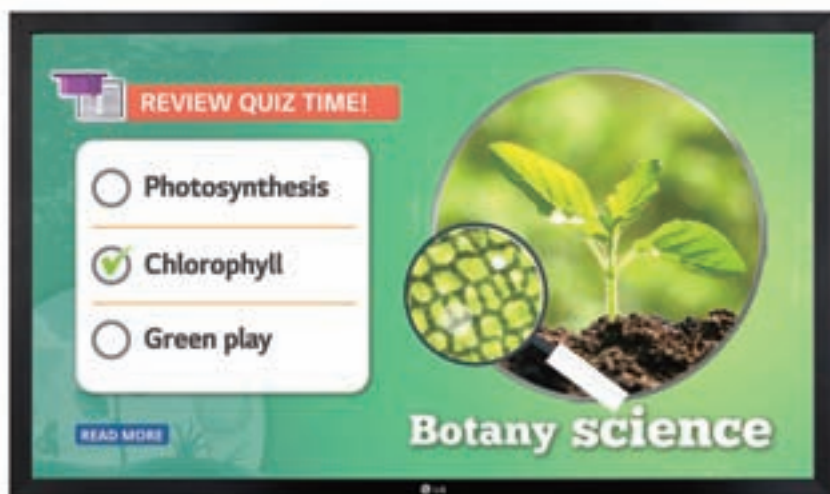

75" / 65" / 55" / 49" / 43" / 32"

- ❖ Kit Overlay Touch
- ❖ Serie Compatibili:
  75": UH5x/UM3x
  65"/55"/49"/43"/32": SM5x, SE3x
- ❖ Tecnologia IR
- ❖ Cornice Slim 32.7mm
- ❖ Multi Touch 10 punti
- ❖ OS Supportati:
  Windows / MAC / Linux / Android

CONNESSIONI

USB

DIMENSIONI mm (L x A x P) e PESO

75": 1722,1 × 1000,3 × 29,3 / 17 Kg

65": 1496,9 × 871,9 × 29,3 / 12,9 Kg

55": 1278,0 × 748,8 × 29,3 / 10,2 Kg

49": 1142,2 × 672,4 × 29,3 / 7,8 Kg

43": 1009,6 × 597,8 × 29,3 / 6,4 Kg

32": 768,4 × 462,9 × 29,3 / 4,2 Kg