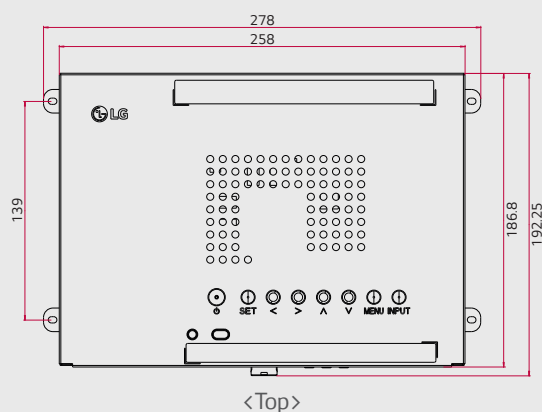

Disegno Tecnico

WP320

<Top>

<Side>