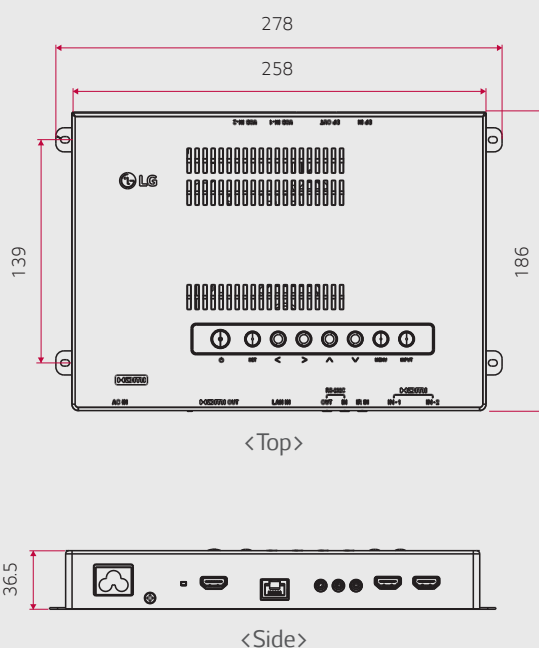

Disegno Tecnico

WP400