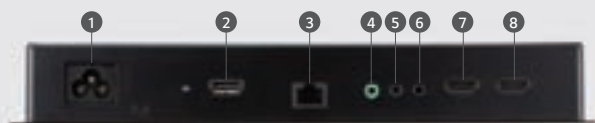

Conessioni

WP400

Front